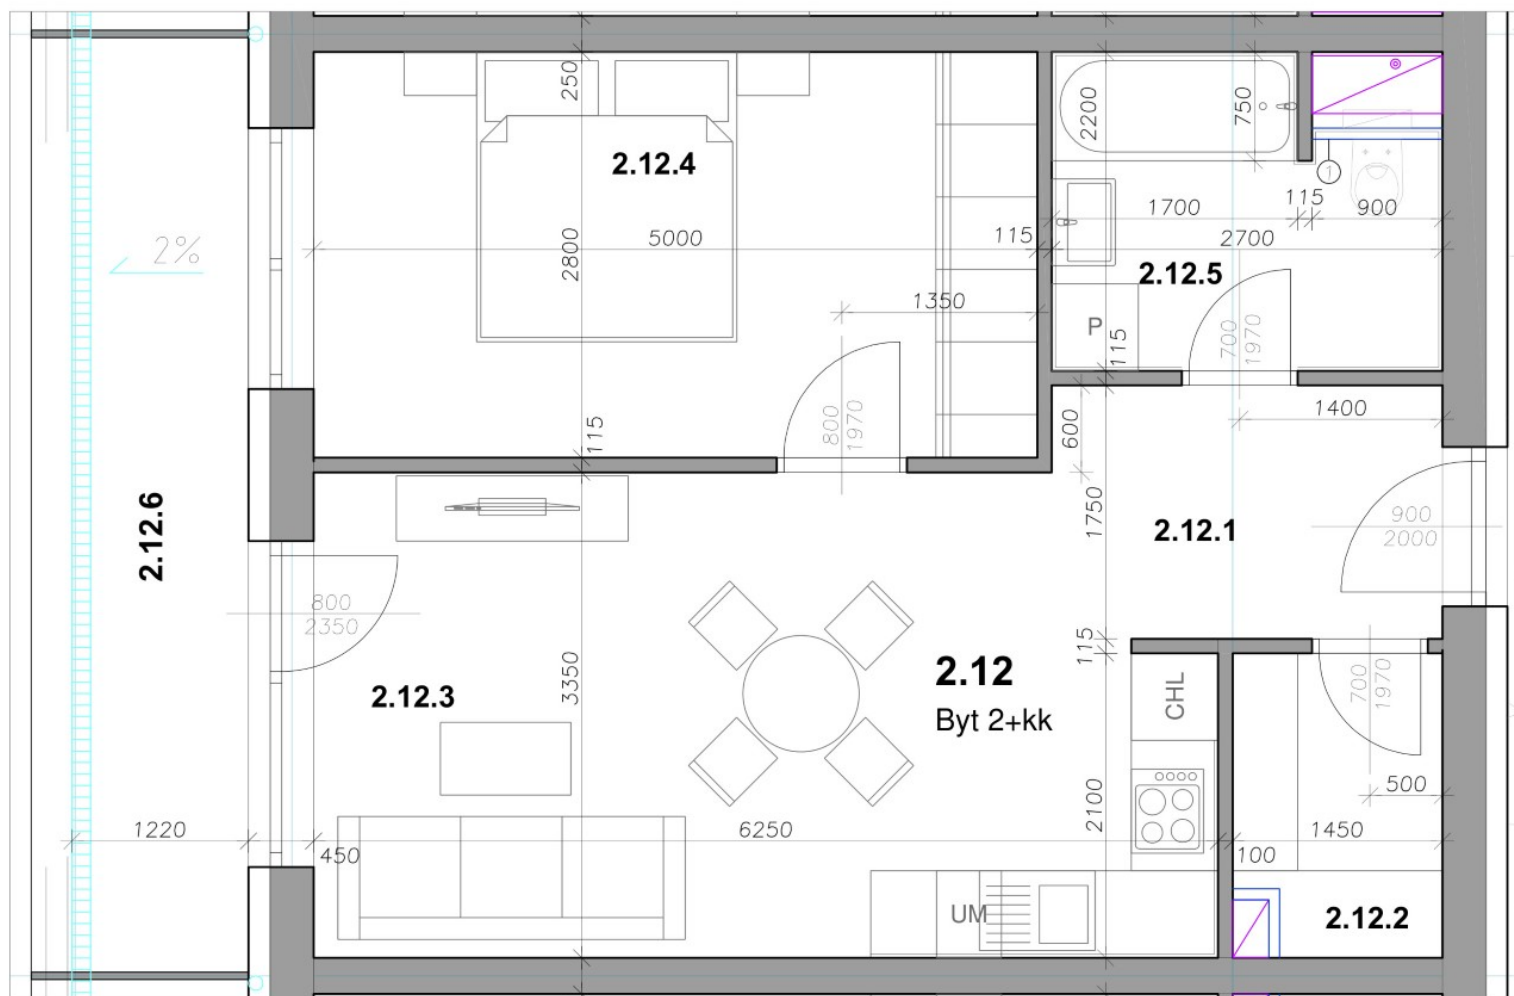

REZIDENCIA KYJEVSKÁ

BYT 2.12

	Č.M.	Názov miestnosti	Plocha (m ²)
BYT 2.12	2.12.1	Chodba	4,72
	2.12.2	Šatník	2,28
	2.12.3	Obývacia izba s KK	19,55
	2.12.4	Spálňa	14
	2.12.5	Kúpeľňa	5,39
	2.12.6	Balkón	9,67
			45,94