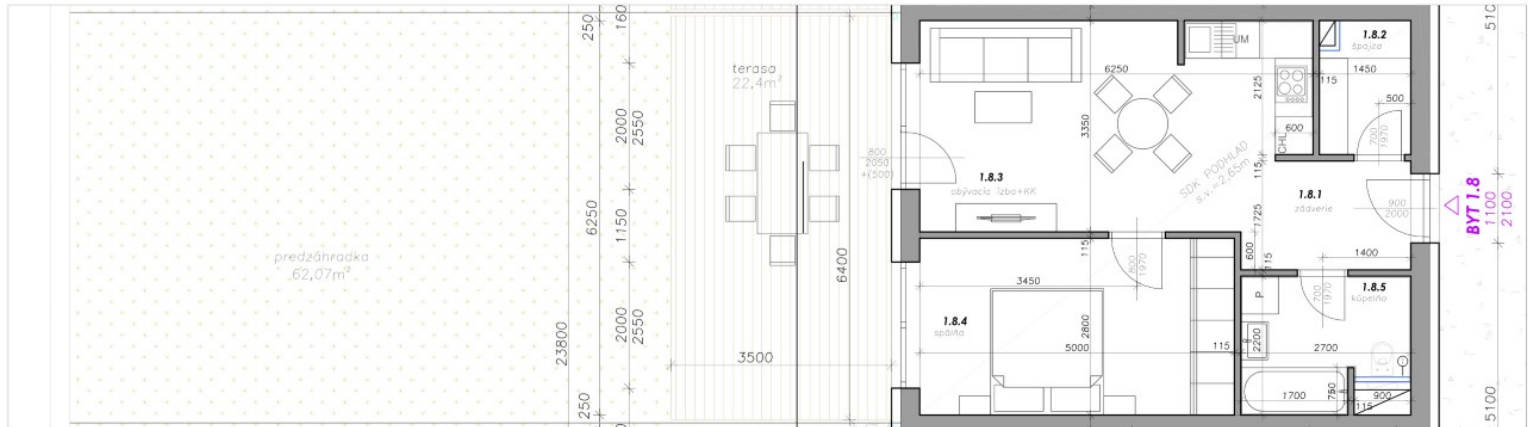

REZIDENCIA KYJEVSKÁ

BYT 1.8

	Č.M.	Názov miestnosti	Plocha [m ²]
BYT 1.8	1.8.1	Chodba	4,66
	1.8.2	Šatník	2,93
	1.8.3	Obývací izba s KK	19,58
	1.8.4	Spálňa so šatníkom	14
	1.8.5	Kúpeľňa	5,33
		terasa	22,4
			46,5